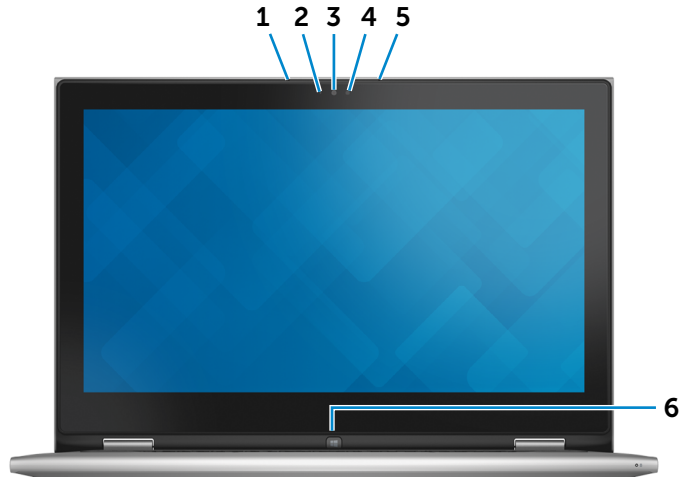

Skjerm

Foran

Venstre

Høyre

Base

Skjerm

1 Venstre mikrofon

Tilbyr en høykvalitets lydinnngang på datamaskinen din for opptak av lyd, samtaler eller lignende.

2 Sensor for omgivelseslys

Registrerer omgivelsesbelysningen og justerer skjermens lysstyrke automatisk.

3 Kamera

Gir deg muligheten til å ha videochatter, ta bilder og ta opp video.

4 Statuslys for kamera

Slår seg på når kameraet er i bruk.

5 Høyre mikrofon

Tilbyr en høykvalitets lydinnngang på datamaskinen din for opptak av lyd, samtaler eller lignende.

6 Windows-knapp

Trykkes for å gå til startskjermen.