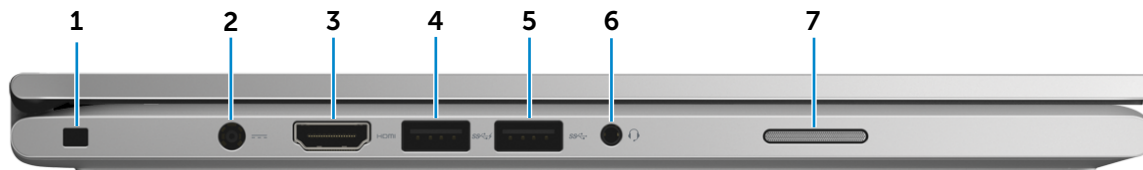

Foran

Venstre

Høyre

Base

Skjerm

Venstre

1 Spor for sikkerhetskabel

Kobel til en sikkerhetskabel slik at du kan forhindre uautorisert forflytning av datamaskinen.

2 Kontakt for strømforsyning

Koble til en strømadapter, for å forsyne datamaskinen med strøm og lade batteriet.

3 HDMI-port

Koble til et TV-apparat eller en annen HDMI-aktivert enhet. Tilbyr både lyd og bilde.