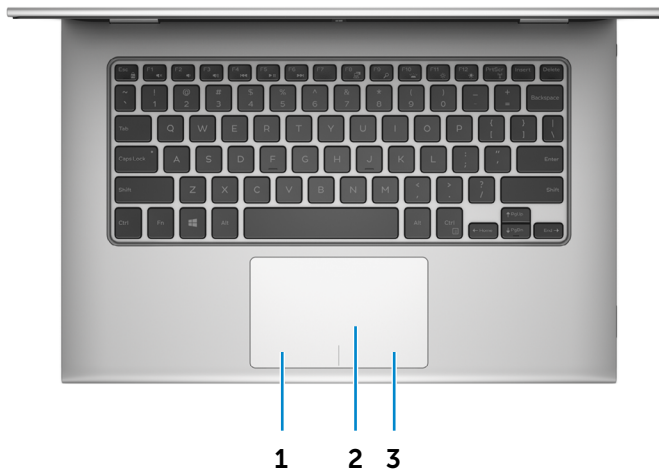

3 Høyre høyttaler

Gir deg lyd fra datamaskinen din.

4 USB 2.0-port

Koble til periferutstyr som f.eks. lagringsenheter, skrivere, osv. Gir en overføringshastighet på opp til 480 Mbps.

5 Mediekortleser

Leser og skriver til minnekort.

6 Passiv posisjonspeker

Brukes til å tegne former, velgte elementer og utføre berøringsbevegelser på skjermen.

Base

Foran

Venstre

Høyre

Base

Skjerm